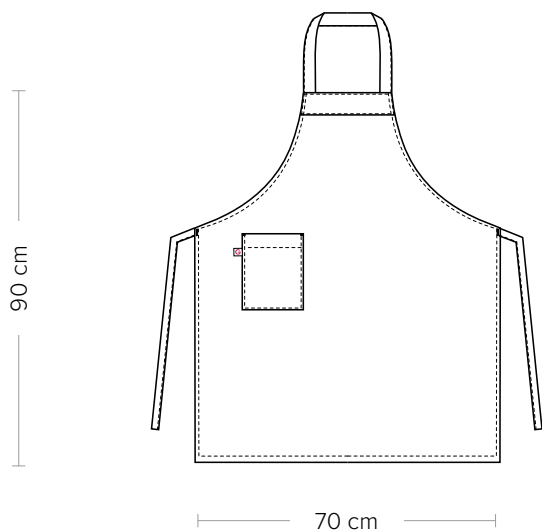

**DETTAGLI**  
-1 tasca

**TAGLIE**  
Taglia unica

**COLORE**  
F009 Fumetto

**TESSUTO**  
100% cotone  
168 g / m<sup>2</sup>

## COLORI DISPONIBILI

F009 Fumetto

**DETAILS**  
- 1 pocket

**SIZES**  
One size

**COLOURS**  
F009 Comics

**FABRIC**  
100% cotton  
168 g / m<sup>2</sup>