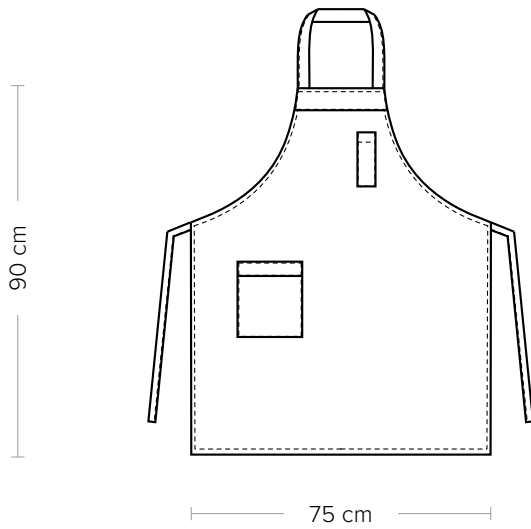

LOUVRE

ITEM CODE
19P08H61

Giblor's
italian work/life specialist