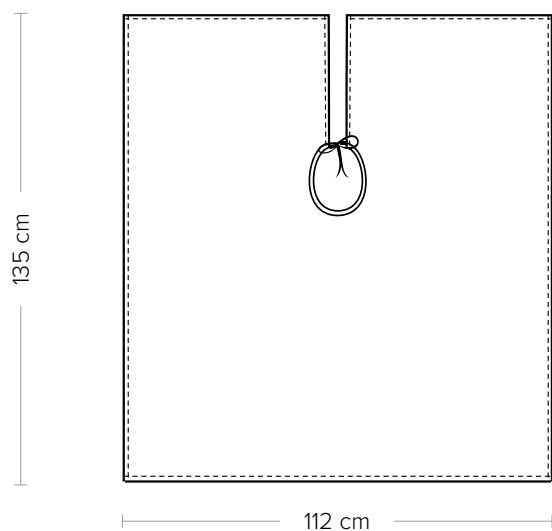

MANTELLA ZOE

CODICE ARTICOLO
20P051615

Giblor's
italian work/life specialist

DETTAGLI

- Mantella per taglio capelli
- Chiusura con laccetti

TAGLIE

Taglia unica

COLORE

- 00 Bianco
- 000 Nero

TESSUTO

100% poliestere
86 g / m²

Classica mantella per parrucchiere che grazie all'esclusivo sistema **Dry&Clean**, è dotata di caratteristiche di repellenza all'acqua e alle macchie, conferendo un aspetto sempre pulito e impeccabile.

COLORI DISPONIBILI

00 Bianco

000 Nero

MANTELLA ZOE

ITEM CODE
20P051615

Giblor's
italian work/life specialist

DETAILS
- Hair cutting cape
- Closure with laces

SIZES
One size