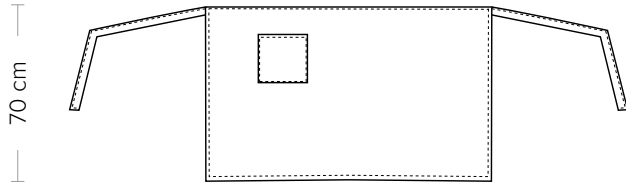

DETTAGLI
- 1 tasca

TAGLIE
Taglia unica

COLORE
000 Nero

TESSUTO
100% poliestere
220 g / m²

98 cm

COLORI DISPONIBILI

000 Nero

LIONE

ITEM CODE
422

Giblor's
italian work/life specialist

DETAILS
- 1 pocket

SIZES
One size

COLOURS
000 Black

FABRIC
100% polyester
220 g / m²

98 cm

AVAILABLE COLOURS