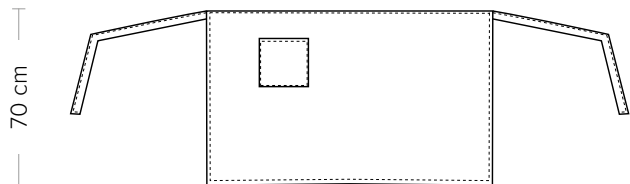

DETTAGLI
- 1 tasca

TAGLIE
Taglia unica

COLORE
000 Nero

TESSUTO
100% poliestere
220 g / m²

98 cm

COLORI DISPONIBILI

000 Nero

LIONE

ITEM CODE
422

Giblor's
italian work/life specialist

DETAILS
- 1 pocket

SIZES
One size

COLOURS
000 Black

FABRIC
100% polyester
220 g / m²

98 cm

AVAILABLE COLOURS