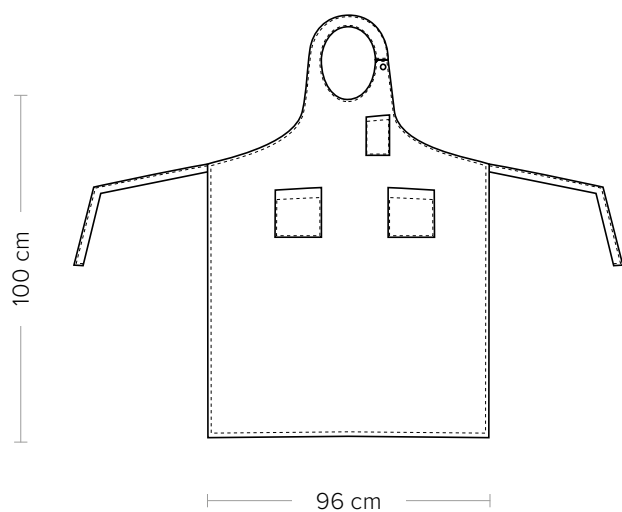

DETTAGLI

- Allacciatura collo regolabile con bottone
- 1 portapenne
- 2 tasche

TAGLIE

Taglia unica

COLORE

000 Nero

TESSUTO

100% poliestere
220 g / m²

COLORI DISPONIBILI

000 Nero

DETAILS

- Adjustable halter with button
- 1 pen pocket
- 2 pockets

SIZES

One size

COLOURS

000 Black

FABRIC

100% polyester
220 g / m²

AVAILABLE COLOURS

000 Black