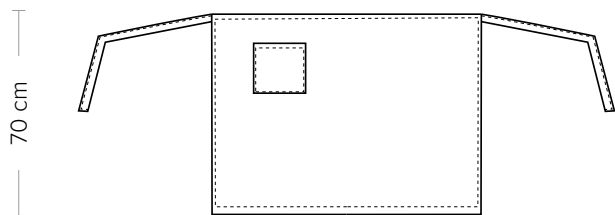

DETTAGLI
- 1 tasca

TAGLIE
Taglia unica

COLORE
000 Nero

TESSUTO
65% poliestere
35% cotone
200 g / m²

98 cm

COLORI DISPONIBILI

000 Nero

PRAGA

ITEM CODE
8M1641

Giblor's
italian work/life specialist

DETAILS
- 1 pocket

SIZES
One size

COLOURS
000 Black

FABRIC
65% polyester
35% cotton
200 g / m²

98 cm

AVAILABLE COLOURS