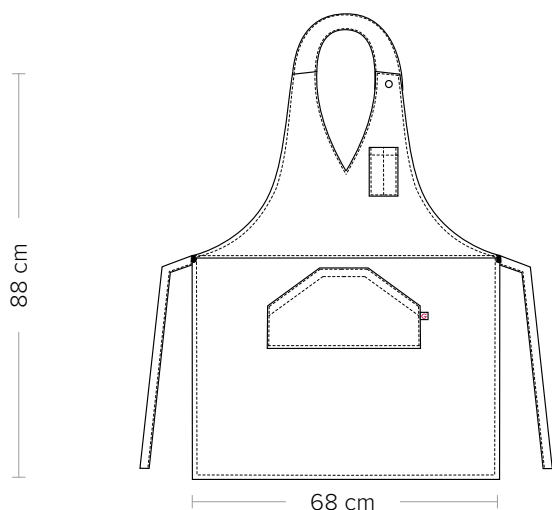

DETAILS

- Adjustable halter with buttons
- 2 pen pockets
- 1 big pocket

COLOURS

U32 Black	D24 Orange
D22 Anthracite	C03 Yellow
Z44 Brown	C09 Pistachio
U33 Coffee	Z49 Dark green
U35 Burgundy	Z48 Blue
U33 Fuchsia	Z49 Royal
D25 Red	Z49 Turquoise

FABRIC

100% polyester
220 g / m²

SIZES

One size

The measures indicated refer to sizes **S** for women, **L** for men. For one-size-fits-all garments, the measurements indicated are effective.

The Lipari apron features a V-collar with a lace at the neck, adjustable through a 4-hole button. It is characterized by a large central pocket and by long laces that can also be tied in front. The fabric is of 100% polyester material of medium weight, resistant to high temperatures and bleaching. Various colour options are available: anthracite, yellow, orange, red, fuchsia, dark green, pistachio, black, royal, blue, brown, coffee, turquoise and burgundy.

AVAILABLE COLOURS