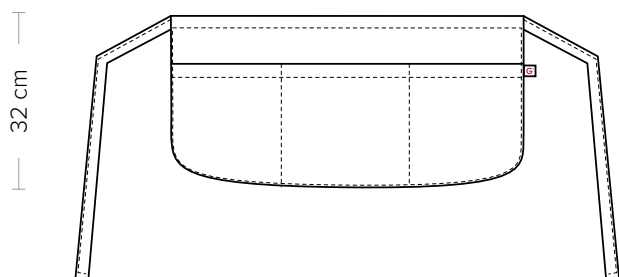

**DETTAGLI**  
- 3 grandi tasche

**TAGLIE**  
Taglia unica

**COLORE**

U32 Nero	D24 Arancio
D22 Antracite	C03 Giallo
Z44 Marrone	C09 Pistacchio
U33 Caffè	Z49 Verde scuro
U35 Bordeaux	Z48 Blu
Z46 Fucsia	U38 Bluette
D25 Rosso	D28 Turchese

**TESSUTO**  
100% poliestere  
220 g / m<sup>2</sup>

Le misure indicate si riferiscono alle taglie **S** per i capi femminili, **L** per i capi maschili. Per i capi a taglia unica le misure indicate sono effettive.

Il grembiule Pub presenta quattro tasche di media dimensione e lacci abbastanza lunghi da essere annodati anche sul davanti. Il tessuto è 100% poliestere di media grammatura, resistente alle alte temperature ed è candeggiabile. È disponibile in diverse varianti colore: grigio piombo, giallo, arancio, rosso, fucsia, verde scuro, pistacchio, nero, bluette, blu, marrone, caffè, turchese e bordeaux.