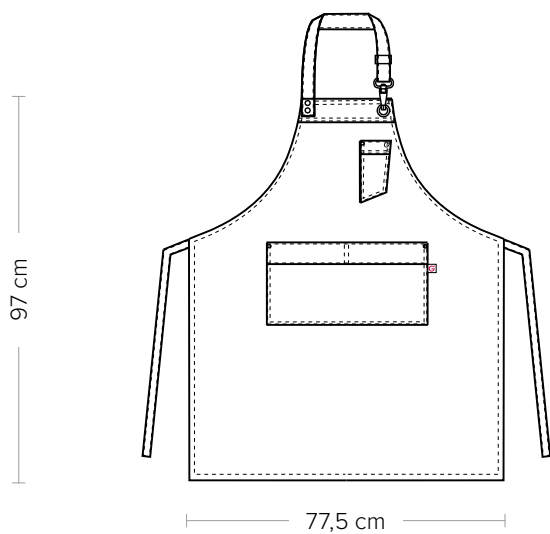

DETTAGLI

- Allacciatura collo regolabile con fibbia
- 1 taschino portapenne
- 2 tasche
- Inserti in alcantara

COLORE

- 073 Beige
- 322 Marrone
- 019 Grigio chiaro

TESSUTO

- 100% poliestere
- 170 g / m²

TAGLIE

Taglia unica

COLORI DISPONIBILI

073 Beige

322 Marrone

019 Grigio chiaro

DETAILS

- Adjustable halter with buckle
- 1 pen pocket
- 2 pockets
- Alcantara inserts

SIZES
One size